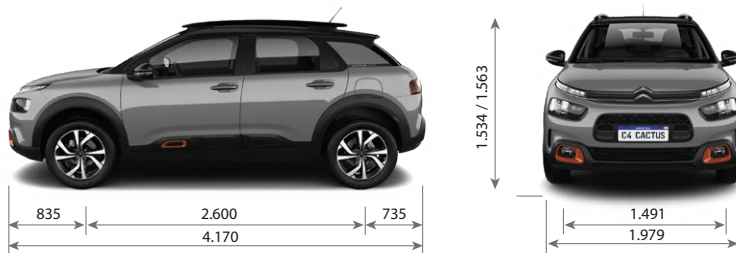

FICHA TÉCNICA

CITROËN SUV C4 CACTUS